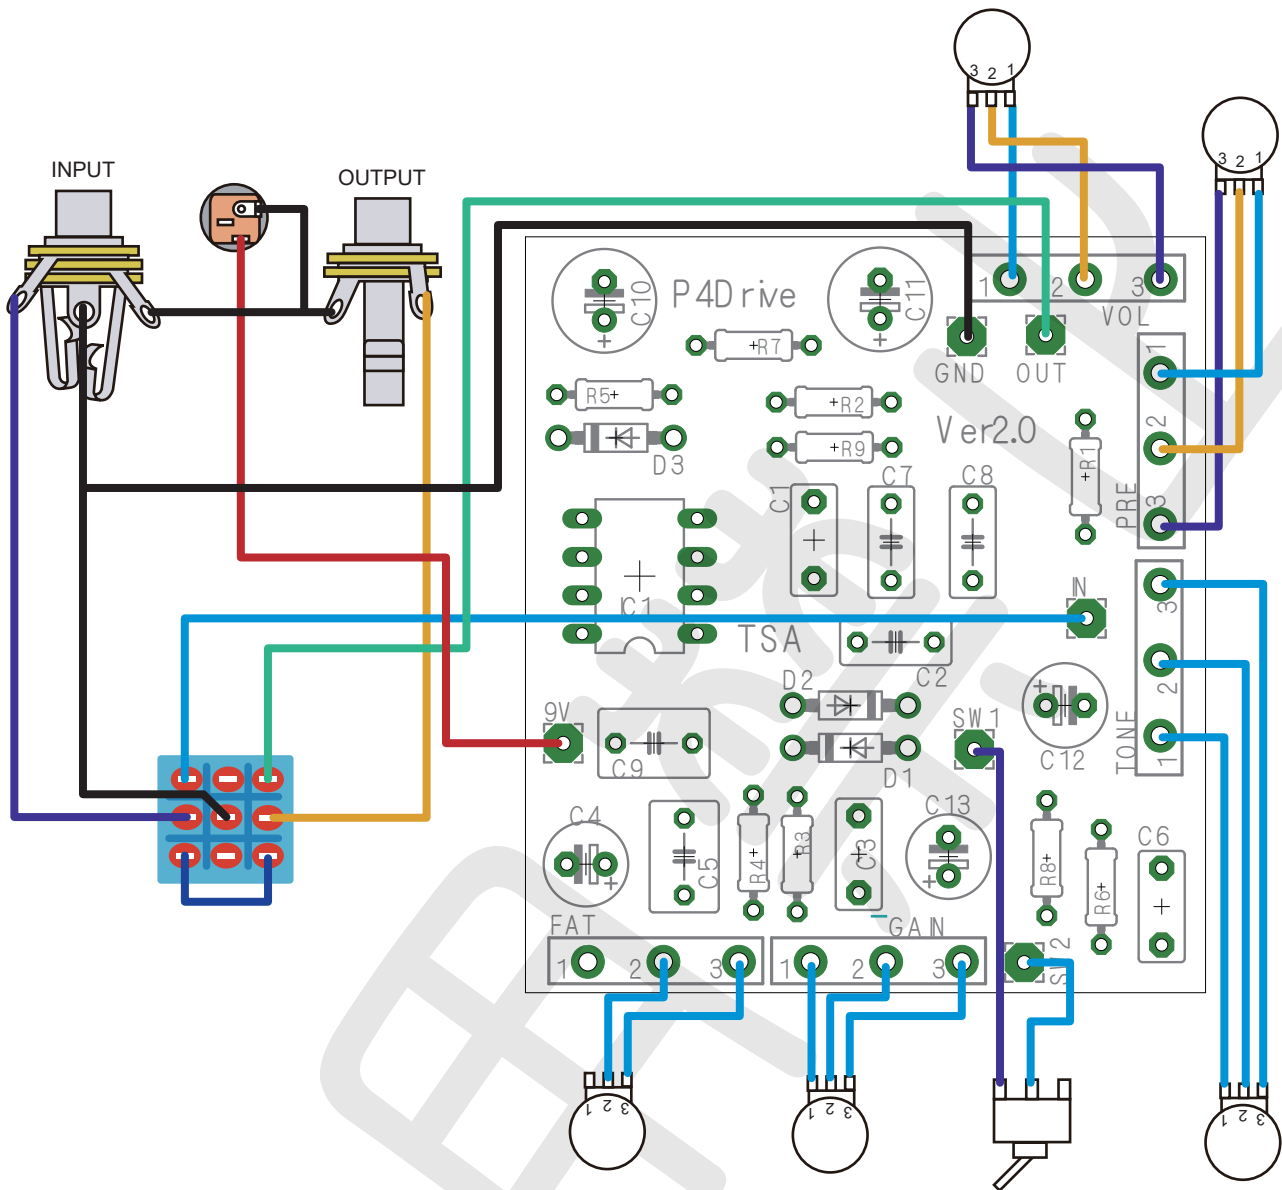

# P4Drive Ver-2.0

C1	220p
C2	0.022u
C3	22p
C4	4.7u (電解)
C5	0.1u
C6	100p
C7	0.022u
C8	0.022u
C9	0.1u
C10	47u (電解)
C11	47u (電解)
C12	4.7u (電解)
C13	1u (電解)

D1	1N34A
D2	1N34A
D3	1N4007
IC1	MC1458P
PRE	25kB
FAT	50kC
GAIN	50kA
TONE	10kB
VOL	20kA
SW	ON-ON

R1	1M
R2	470k
R3	4.7k
R4	820R
R5	10R
R6	220k
R7	22k
R8	10k
R9	22k

音色研究会