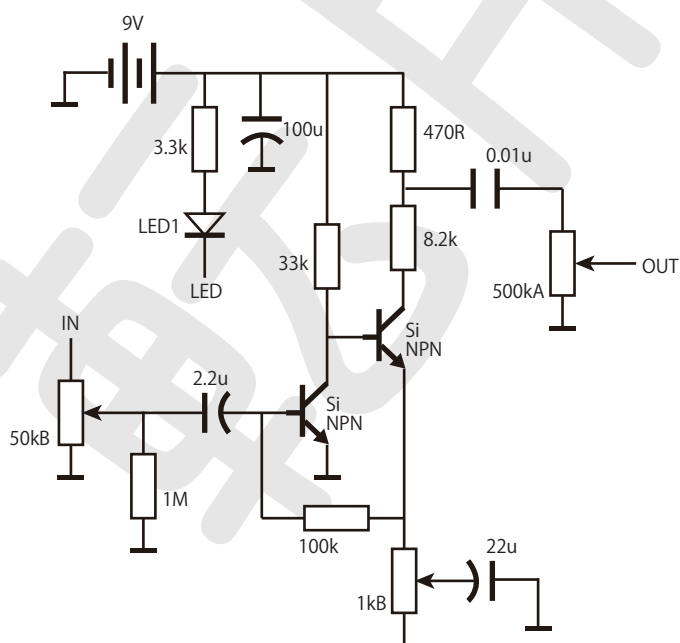

FuzzFace Ver-2.0

R1	1M	C1	2.2u
R2	33k	C2	0.01u
R3	8.2k	C3	22u
R4	470R	C4	100u
R5	100k	T1	2SC1815
R6	3.3k	T2	2SC1815
FUZZ	1k		
LEVEL	500kA		
PRE	50k		

2.1mmDCジャック(3端子)
6.35mmステレオジャック
6.35mmモノラルジャック
9ピン3PDTフットSW
8ピンICソケット
SW用LED&抵抗(2.2k~3.3k)