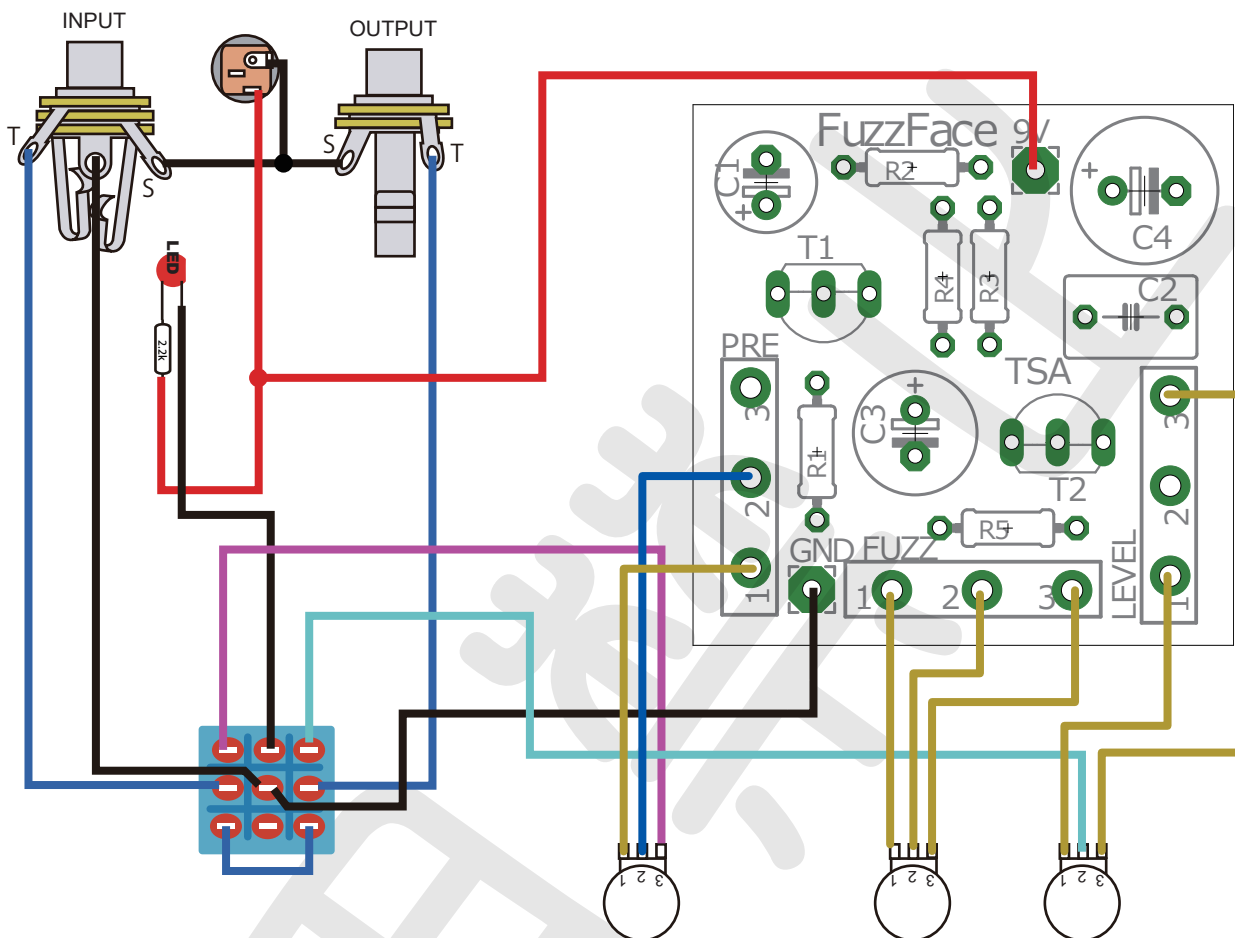

FuzzFace Ver-2.0

R1	1M	C1	2.2u
R2	33k	C2	0.01u
R3	8.2k	C3	22u
R4	470R	C4	100u
R5	100k	T1	2SC1815
R6	3.3k	T2	2SC1815
FUZZ	1k		
LEVEL	500kA		
PRE	50k		

2.1mmDCジャック(3端子)
6.35mmステレオジャック
6.35mmモノラルジャック
9ピン3PDTフットSW
8ピンICソケット
SW用LED&抵抗(2.2k~3.3k)