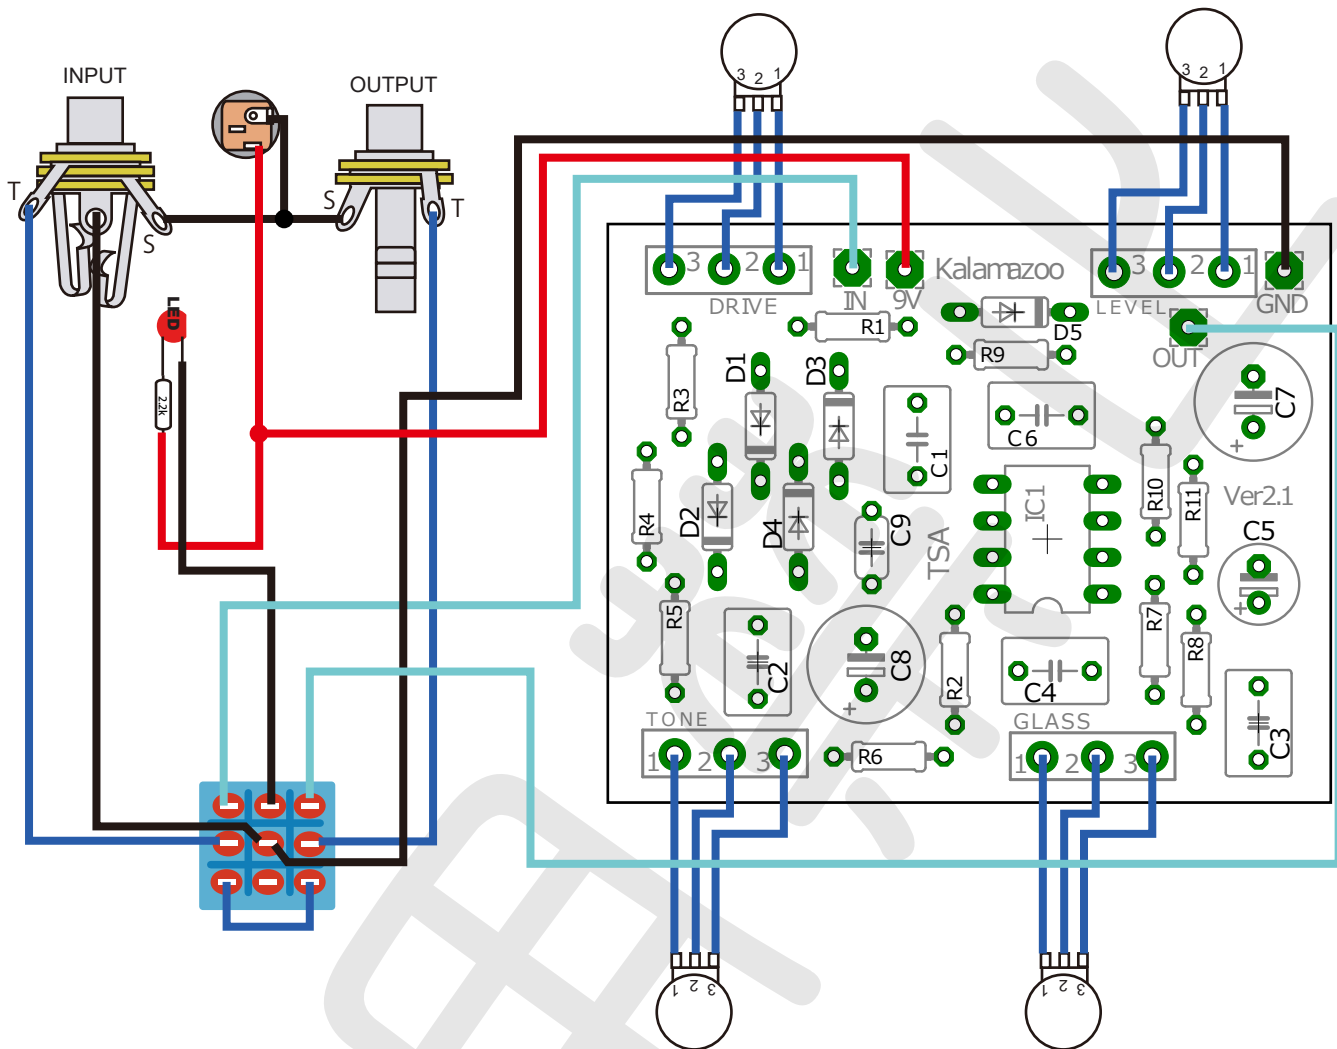

Kalamazoo

Ver-2.1

C1 0.1u
 C2 0.1u
 C3 0.1u
 C4 0.22u
 C5 10u(電解)
 C6 0.1u
 C7 47u(電解)
 C8 47u(電解)
 C9 51p

R1 1M
 R2 1M
 R3 10k
 R4 3.3k
 R5 1k
 R6 2.74k
 R7 332R
 R8 1k
 R9 100R
 R10 10k
 R11 10k

D1 1N914
 D2 1N914
 D3 1N914
 D4 1N914
 D5 1N914
 IC1 4558
 DRIVE 500KB
 GLASS 5KB
 TONE 5KB
 LEVEL 100KB

2.1mmDCジャック(3端子)
 6.35mmステレオジャック
 6.35mmモノラルジャック
 9ピン3PDTフットSW
 8ピンICソケット
 SW用LED&抵抗(2.2k~3.3k)

音色研究会